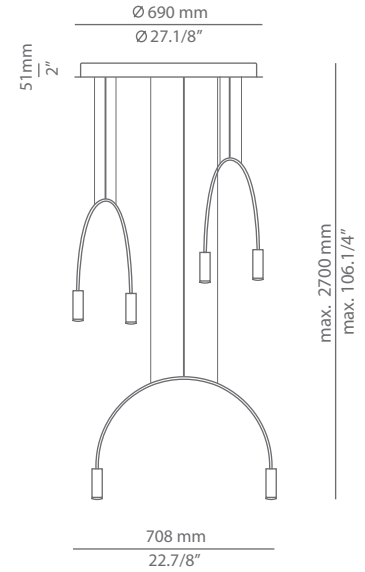

VOLTA

T-3535S / T-3536S

round surface compositions

Date	Type
Project	
Location	
Model #	Quantity
Specifier	

Code	Composition includes	Temperature						
■ R70S.3D	<ul style="list-style-type: none"> ■ 1 round canopy 113535XX4 ■ 3 units of T-3535C ■ 3 drivers / Dimmable Triac 	<ul style="list-style-type: none"> ■ T-3535C-W (2700K / 725 lumens) ■ T-3535C-M (3000K / 763 lumens) 						
	<table border="1"> <tr> <td>Canopy</td> <td>Body</td> <td>Head</td> </tr> <tr> <td> <ul style="list-style-type: none"> ■ 26 BLK Black ■ 71 WH White </td> <td> <ul style="list-style-type: none"> ■ 26 BLK Black ■ 71 WH White ■ CUSTOM </td> <td> <ul style="list-style-type: none"> ■ 26 BLK Black ■ 61 S GLD Satin Gold ■ 71 WH White ■ CUSTOM </td> </tr> </table>	Canopy	Body	Head	<ul style="list-style-type: none"> ■ 26 BLK Black ■ 71 WH White 	<ul style="list-style-type: none"> ■ 26 BLK Black ■ 71 WH White ■ CUSTOM 	<ul style="list-style-type: none"> ■ 26 BLK Black ■ 61 S GLD Satin Gold ■ 71 WH White ■ CUSTOM 	
Canopy	Body	Head						
<ul style="list-style-type: none"> ■ 26 BLK Black ■ 71 WH White 	<ul style="list-style-type: none"> ■ 26 BLK Black ■ 71 WH White ■ CUSTOM 	<ul style="list-style-type: none"> ■ 26 BLK Black ■ 61 S GLD Satin Gold ■ 71 WH White ■ CUSTOM 						